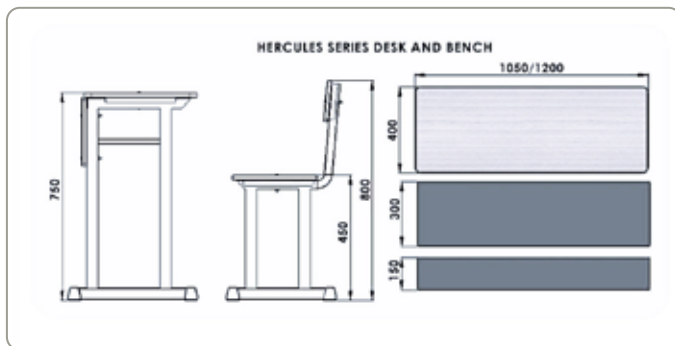

HERCULES SERIES

HERCULES - DS - 003

Desk : L 1050 x W 400 x H 750

Bench : L 1050 x W 300 x H 450

HERCULES - DS - 004

Desk : L 1050 x W 400 x H 750

Bench : L 1050 x W 300 x H 450

Specification