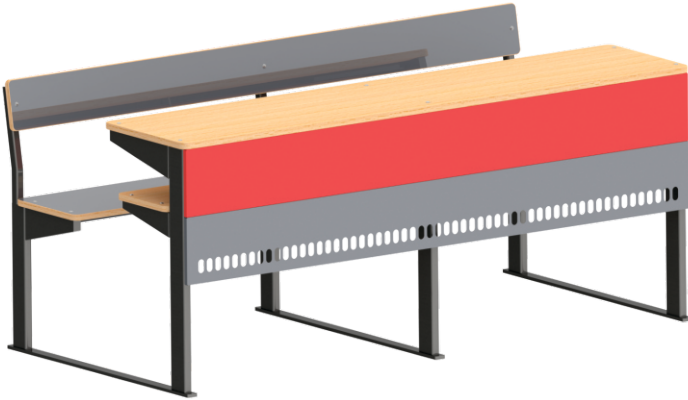

Desk : L 1050 x W 400 x H 600 - 750
Chair : L 375 x W 375 x H 350 - 450

VENUS - WD - 002

Desk : L 600 x W 400 x H 600 - 750
Chair : L 375 x W 375 x H 350 - 450

INTEG 700 SERIES

INTEG 700 - 4S - 001

Desk : L 1800 x W 400 x H 750
Bench : L 1800 x W 300 x H 450