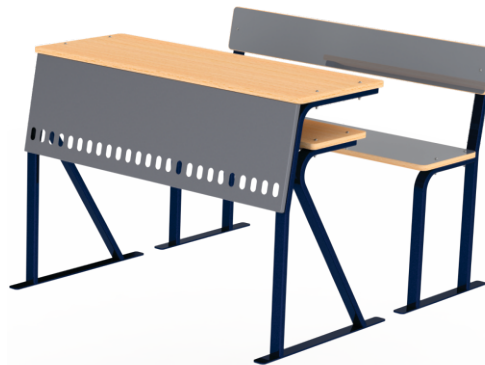

HERCULES - DS - 002

Desk : L 1050 x W 400 x H 750
Chair : L 375 x W 375 x H 450

HERCULES - DS - 003

Desk : L 1050 x W 400 x H 750
Chair : L 375 x W 375 x H 450

HERCULES - DS - 004

Desk : L 1050 x W 400 x H 750
Chair : L 1050 x W 375 x H 450